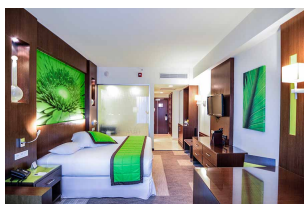

Destacados

Obtención de la certificación GOLD Award del Travelife Sustainability System

Restaurantes y bares

Servicios de habitaciones las 24 horas y Take Away 24 horas

Piscina exterior

Gimnasio, ubicado en la planta 6

Ubicación / Información general

Situado en el corazón del distrito bancario y de negocios de Ciudad de Panamá

Cerca de Centros Comerciales y zonas de ocio

A 250 m del lujoso "Soho City Center"

Edificio de 34 plantas

A 21 km del aeropuerto internacional Tocumen (PTY)

Tarjetas de crédito aceptadas: Mastercard, Amex y Visa

Parking con aparcacoches, de pago

El hotel ofrece

Servicio de habitaciones las 24 horas

Servicio de Conserje, de lunes a sábado

Restaurante "Arts"

Restaurante "Tastes"

Lobby Bar & Sushi Lounge "Studio 50"

Deli corner "Capital" Take Away 24 horas